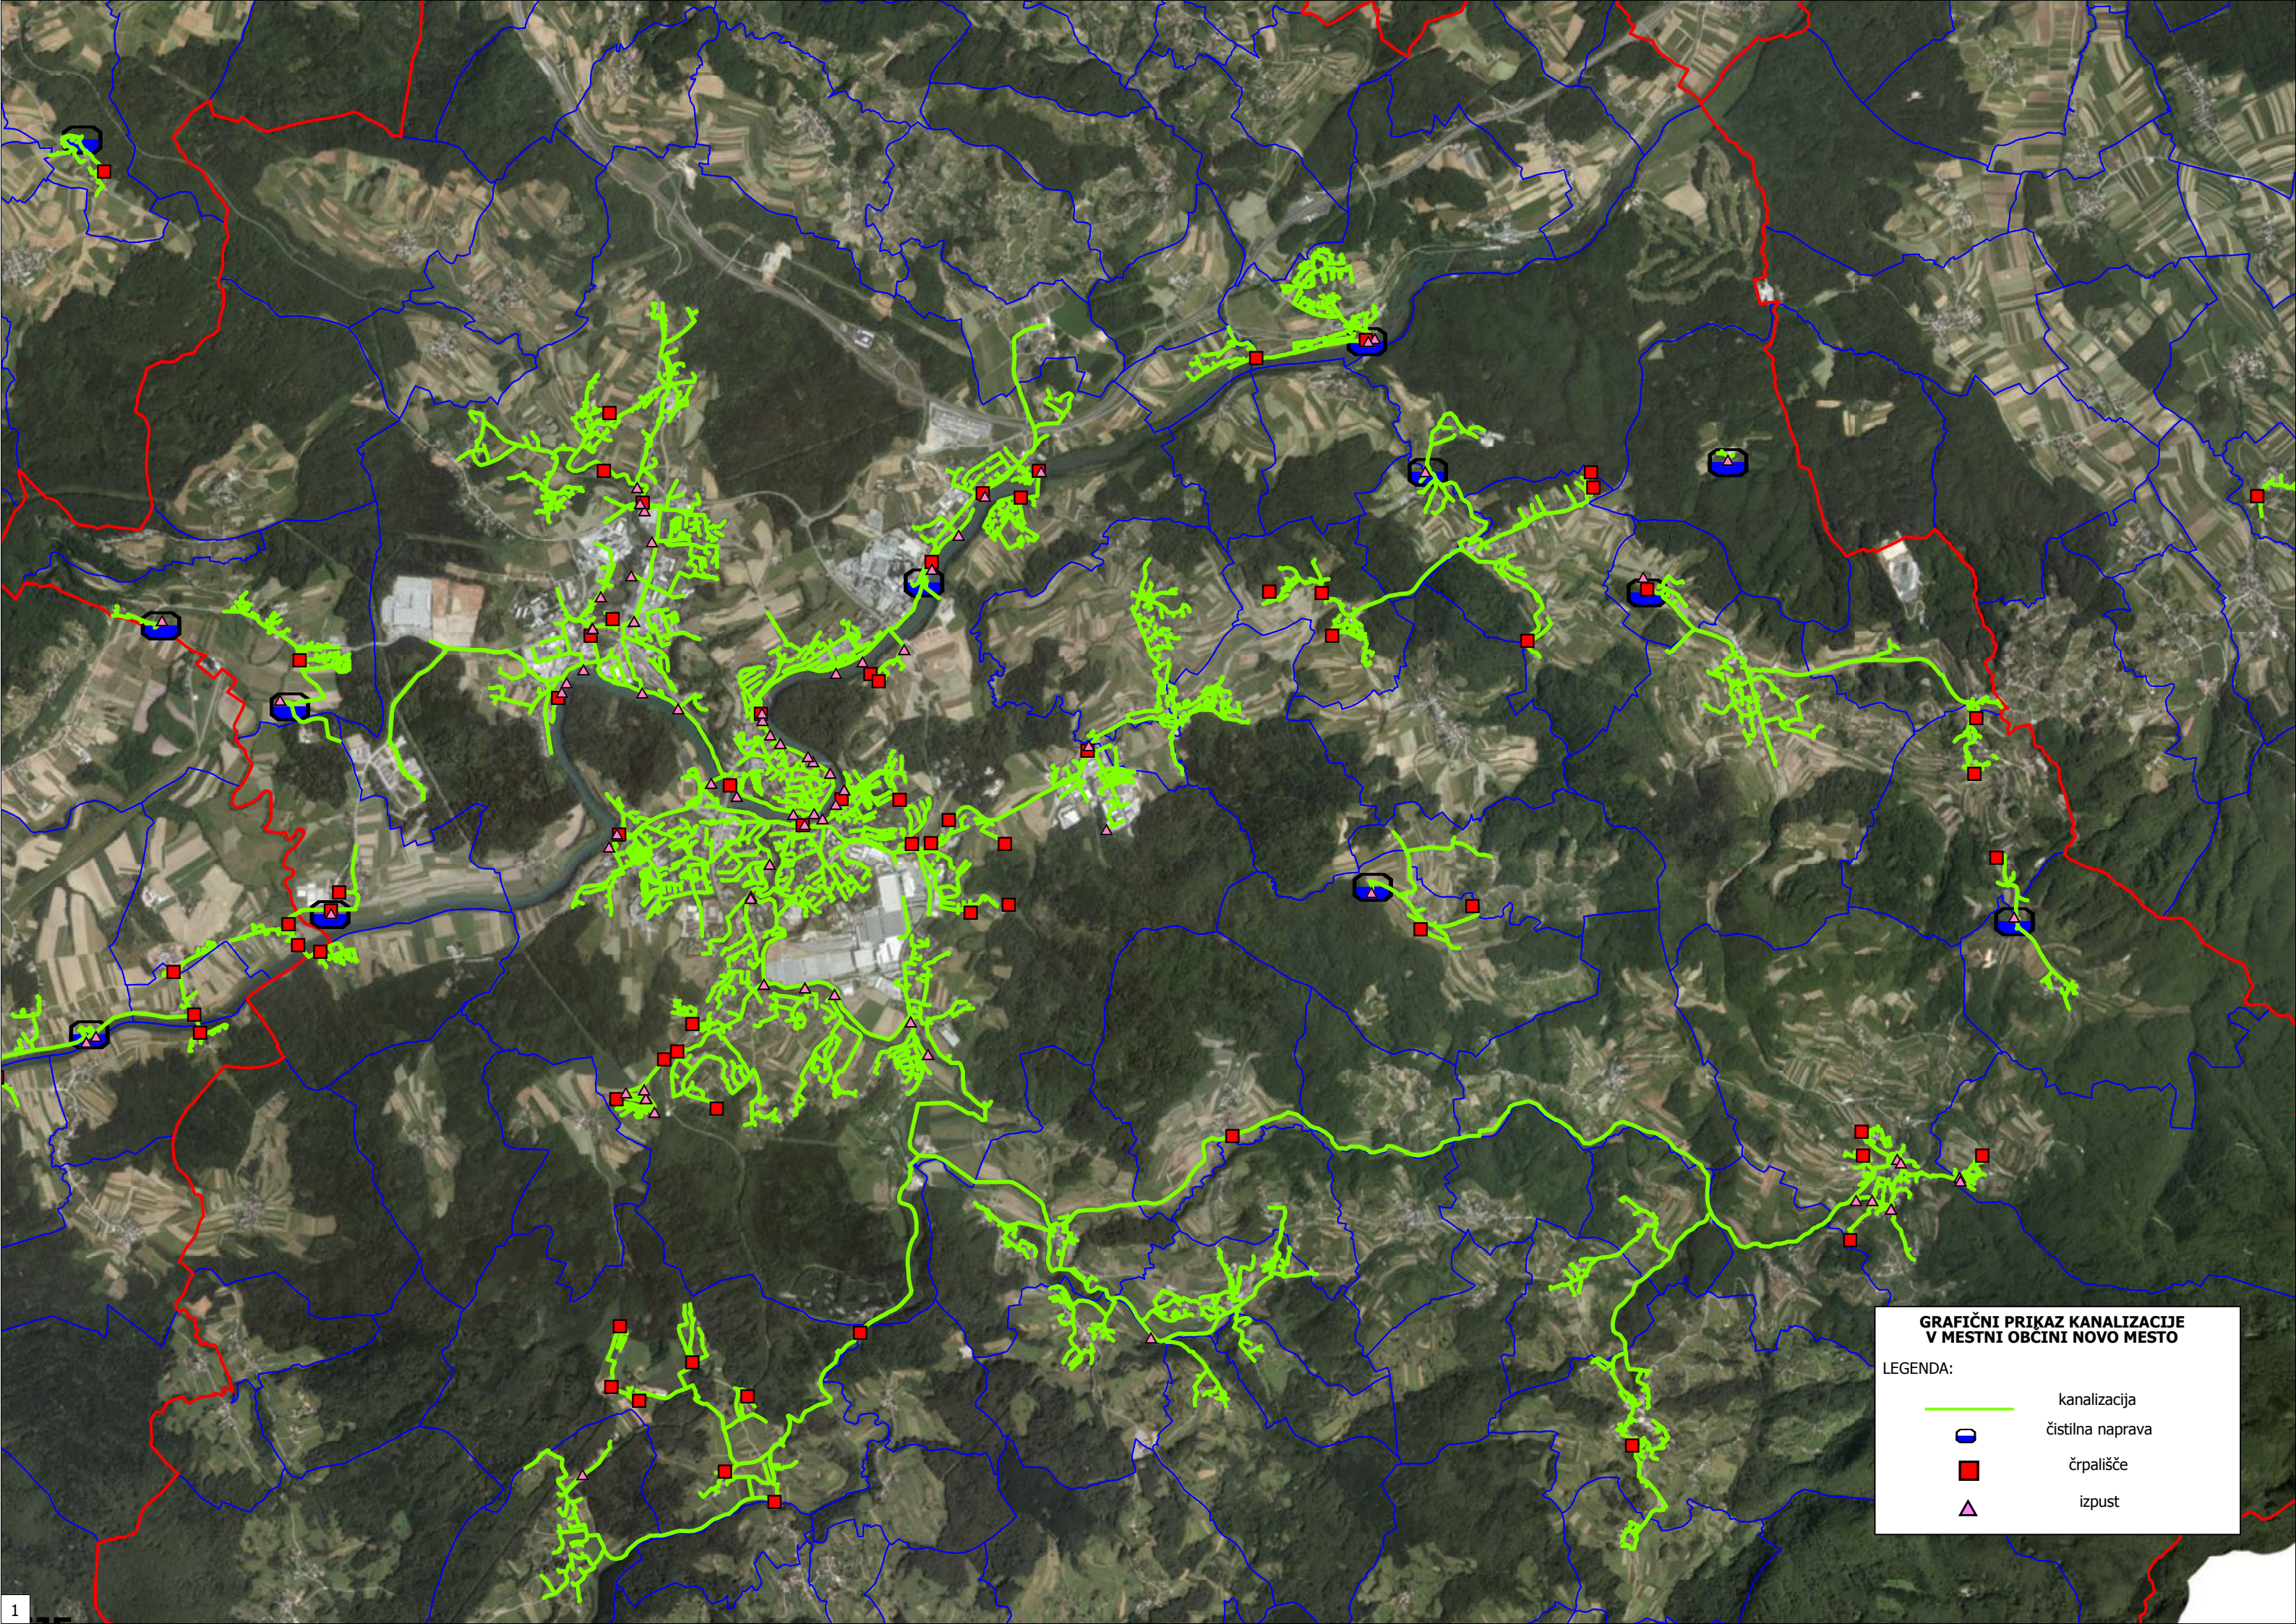

**GRAFIČNI PRIKAZ KANALIZACIJE
V MESTNI OBČINI NOVO MESTO**

LEGENDA:

	kanalizacija
	čistilna naprava
	črpališče
	izpust