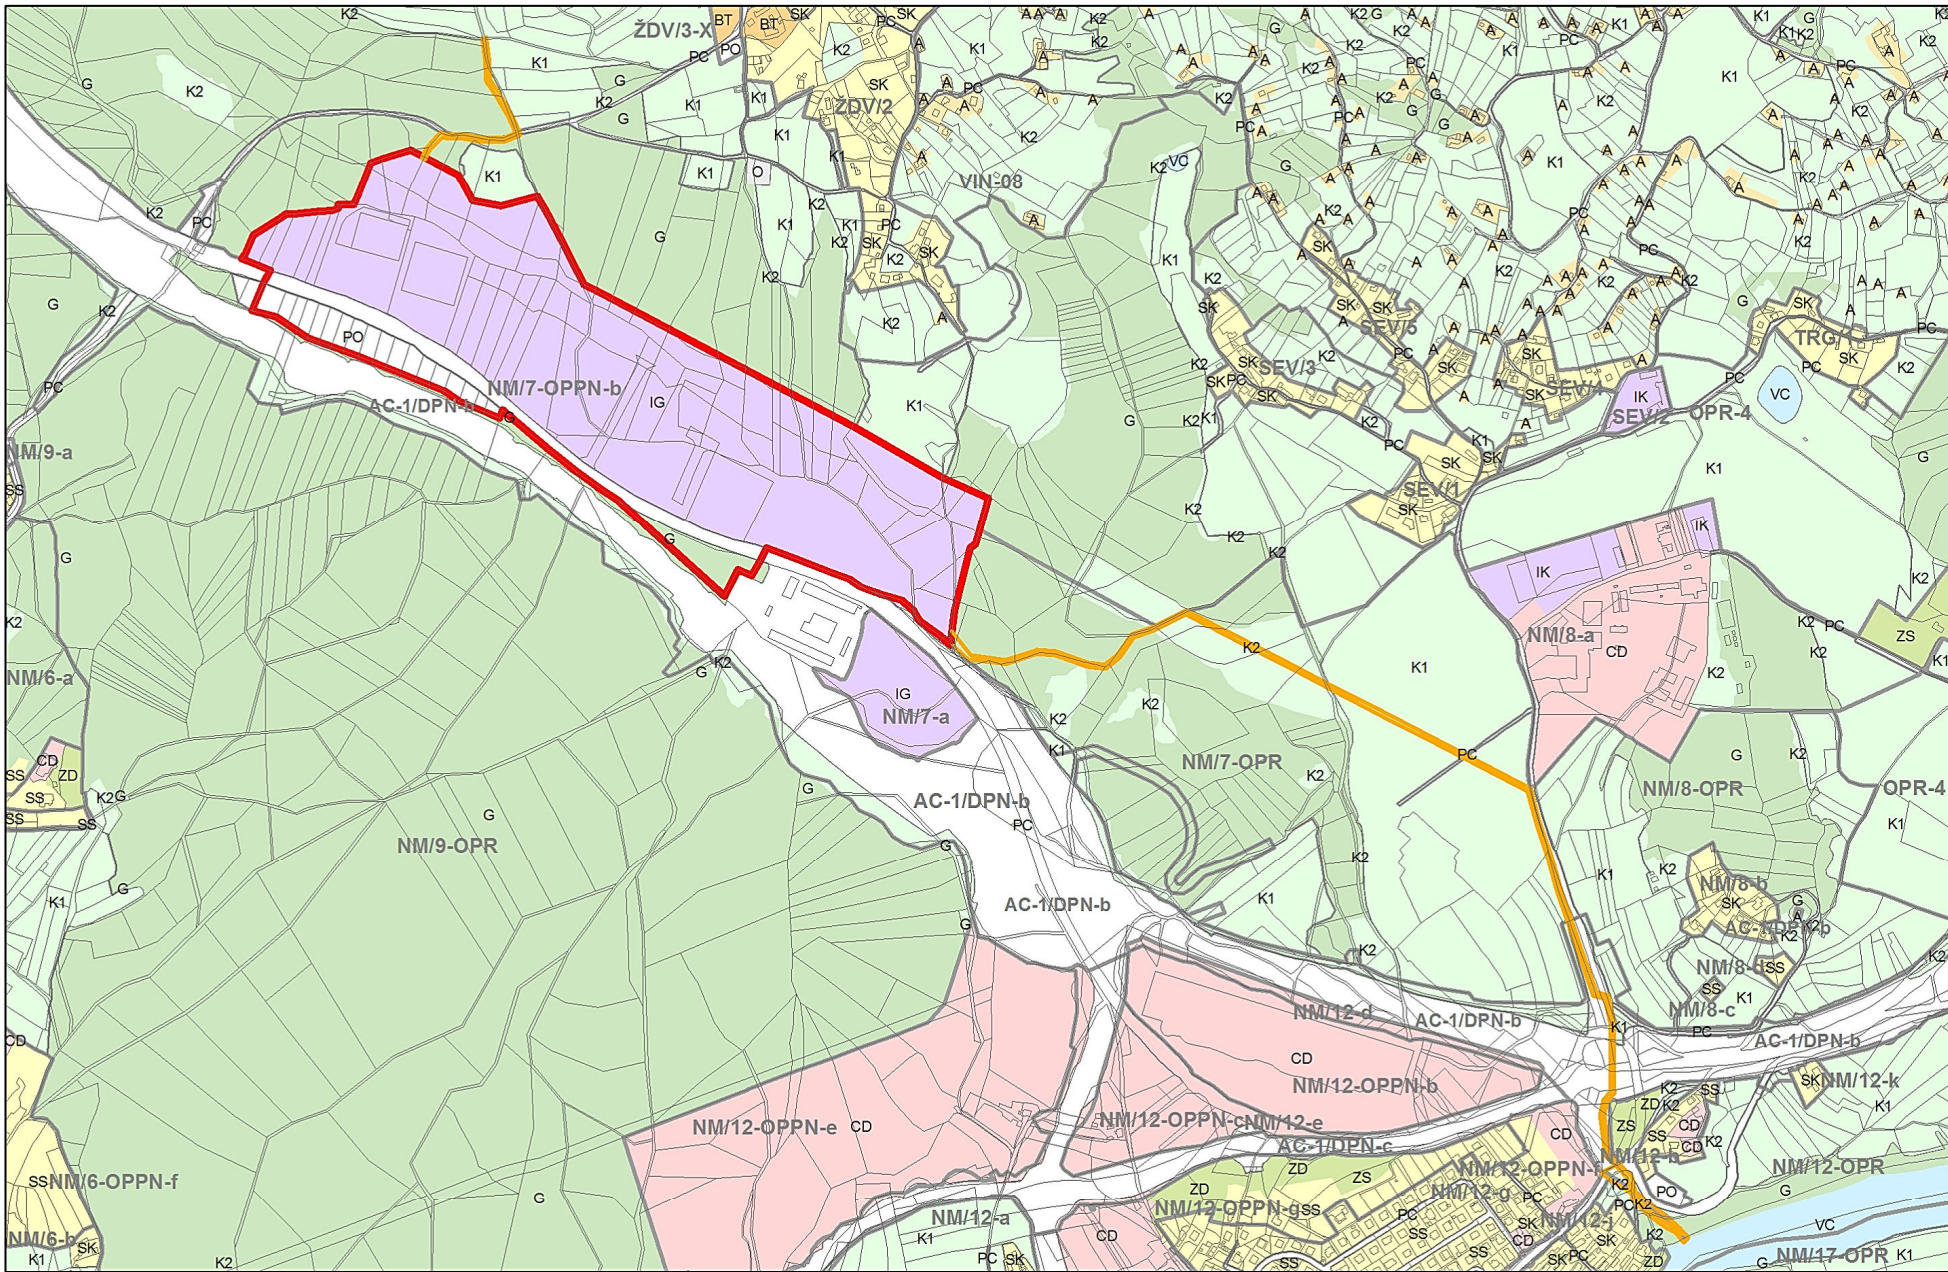

SD OPPN GC NA BREZOVICI - PODROBNEJŠA NAMENSKA RABA PROSTORA IN ENOTE UREJANJA PROSTORA IZ OPN MONM

— območje SD OPPN — razširjeno območje SD OPPN

PC oznaka podrobnejše namenske rabe iz OPN MONM AC-1/DPN-b oznaka enote urejanja prostora iz OPN MONM